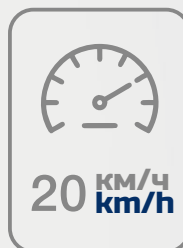

Толщина бортов 3,4, или 5мм