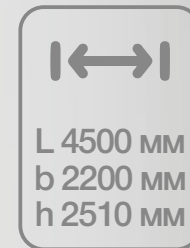

Толщина бортов 3,4, или 5мм