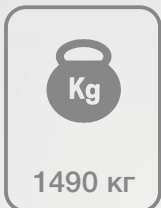

## БОРОНА РОТАЦИОННАЯ БР-6Г

16 км/ч

6 м

12 га/год

1490 кг

Від 80к.с.

50/25 шт

6 см

295 000 грн

Размеры и вес	
Вес, кг	1200
Транспортные габариты, Д*Ш*В, м	3200*1450*1980
Габариты в рабочем положении, Д*Ш*В, м	6000*1150*1400
Ширина захвата, м	6
Технические характеристики	
Мощность трактора, л.с.	82
Рабочая скорость, км/ч	16
Транспортная скорость, км/ч	10
Количество рабочих органов, шт.	50
Глубина обработки грунта, см	3-6
Расстояние между центрами зубьев, мм	120
Количество рядов зубьев, шт.	650
Производительность	
Производительность, га/ч	12