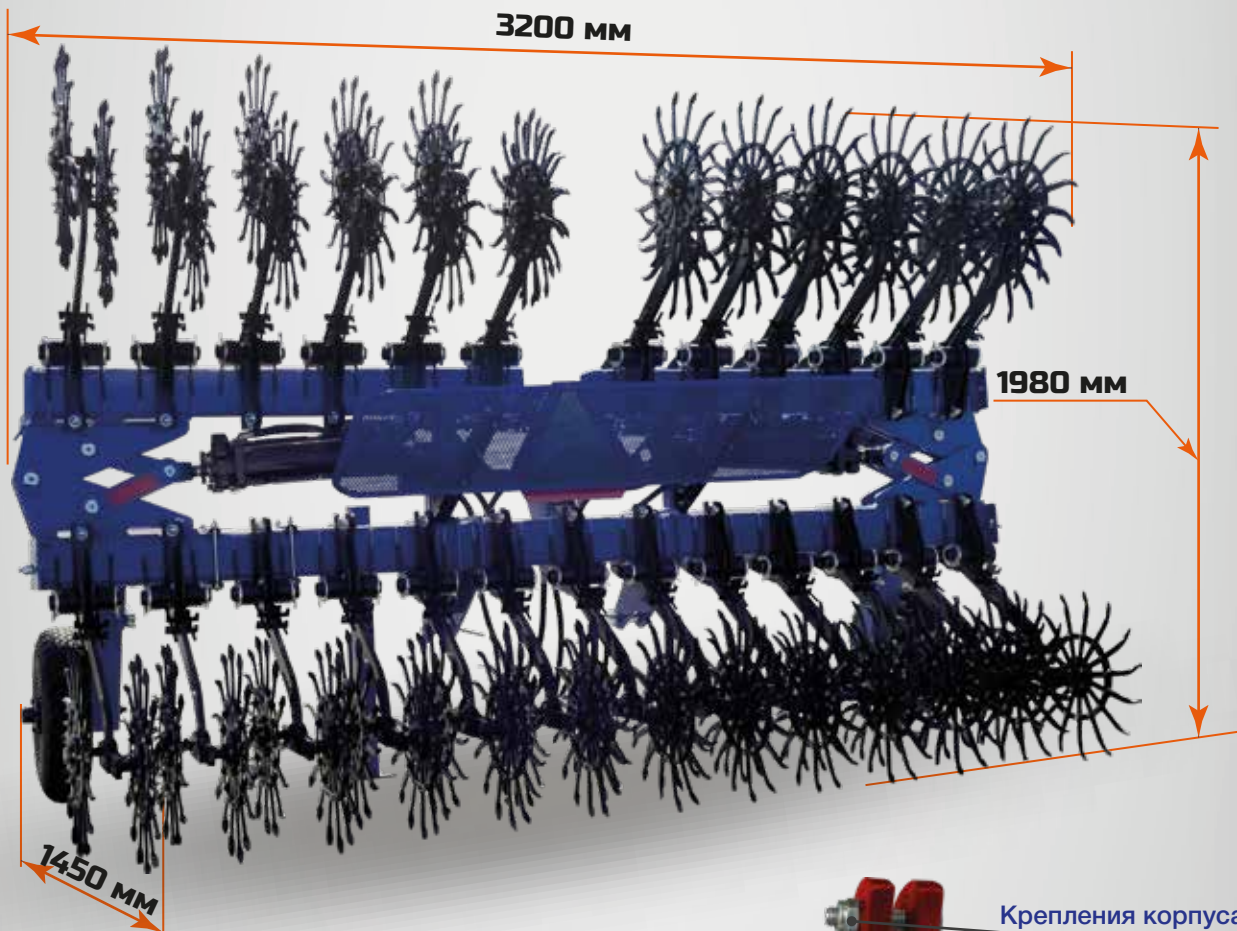

## БОРОНА РОТАЦИОННАЯ БР-6Г

16 км/ч

6 м

12 га/год

1490 кг

Від 80к.с.

50/25 шт

6 см

295 000 грн

Размеры и вес	
Вес, кг	1200
Транспортные габариты, Д*Ш*В, м	3200*1450*1980
Габариты в рабочем положении, Д*Ш*В, м	6000*1150*1400
Ширина захвата, м	6
Технические характеристики	
Мощность трактора, л.с.	82
Рабочая скорость, км/ч	16
Транспортная скорость, км/ч	10
Количество рабочих органов, шт.	50
Глубина обработки грунта, см	3-6
Расстояние между центрами зубьев, мм	120
Количество рядов зубьев, шт.	650
Производительность	
Производительность, га/ч	12