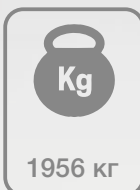

Электрические параметры

Суммарная мощность двигателей, кВт 9,5

Размеры и вес

Вес, кг 1 956

Транспортные габариты, Д*Ш*В, м 4,64x2,145x3,28

Габариты в рабочем положении, Д*Ш*В, м 5,09x6,2x3,28

Производительность

Производительность на пшенице, т/ч 25