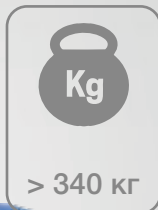

Размеры и вес

Вес, кг	350
Габариты в рабочем положении, ДхШхВ, м	1,4x2,1x1,2

Технические характеристики

Мощность трактора, л.с.	80 и выше
Рабочая скорость, км/ч	15
Транспортная скорость, км/ч	30
Грузоподъёмность, кг	1000
Ширина внесения удобрений, м	18-24
Доза внесения, не менее , кг/га	20-1750
Частота оборотов вала отбора, об/мин	540

Производительность

Производительность, га/ч	8,8 - 36