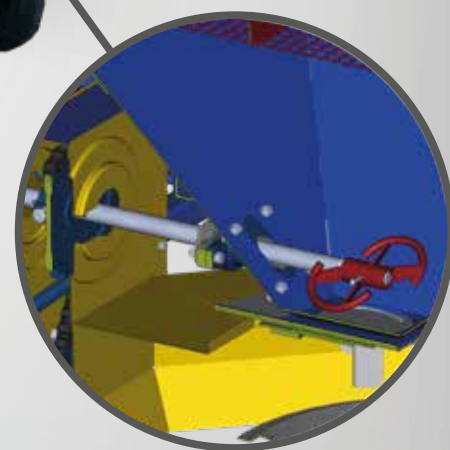

ОРЕХОВСЕЛМАШ

ООО«Ореховсельмаш»

Код ЕДРПОУ 37260645

ИНН 372606408147

№ свидетельства 100336366

п/р UA65313399000026005060728858 в

Запорожском РУ АО КБ "Приватбанк" г.

Запорожье МФО 313399

Юридический адрес:

70500, Запорожская обл.,

Г.Орехов, Привокзальная, д. 2ж

Почтовый адрес:

70500, Запорожская обл.,

Г.Орехов, Привокзальная, д. 2ж

РОЗБРАСЫВАТЕЛЬ МИНЕРАЛЬНЫХ УДОБРЕНИЙ - РМД-1000

Размеры и вес

Вес, кг	350
Габариты в рабочем положении, ДхШхВ, м	1,4x2,1x1,2

Технические характеристики

Мощность трактора, л.с.	80 и выше
Рабочая скорость, км/ч	15
Транспортная скорость, км/ч	30
Грузоподъёмность, кг	1000
Ширина внесения удобрений, м	18-24
Доза внесения, не менее , кг/га	20-1750
Частота оборотов вала отбора, об/мин	540

Производительность

Производительность, га/ч	8,8 - 36