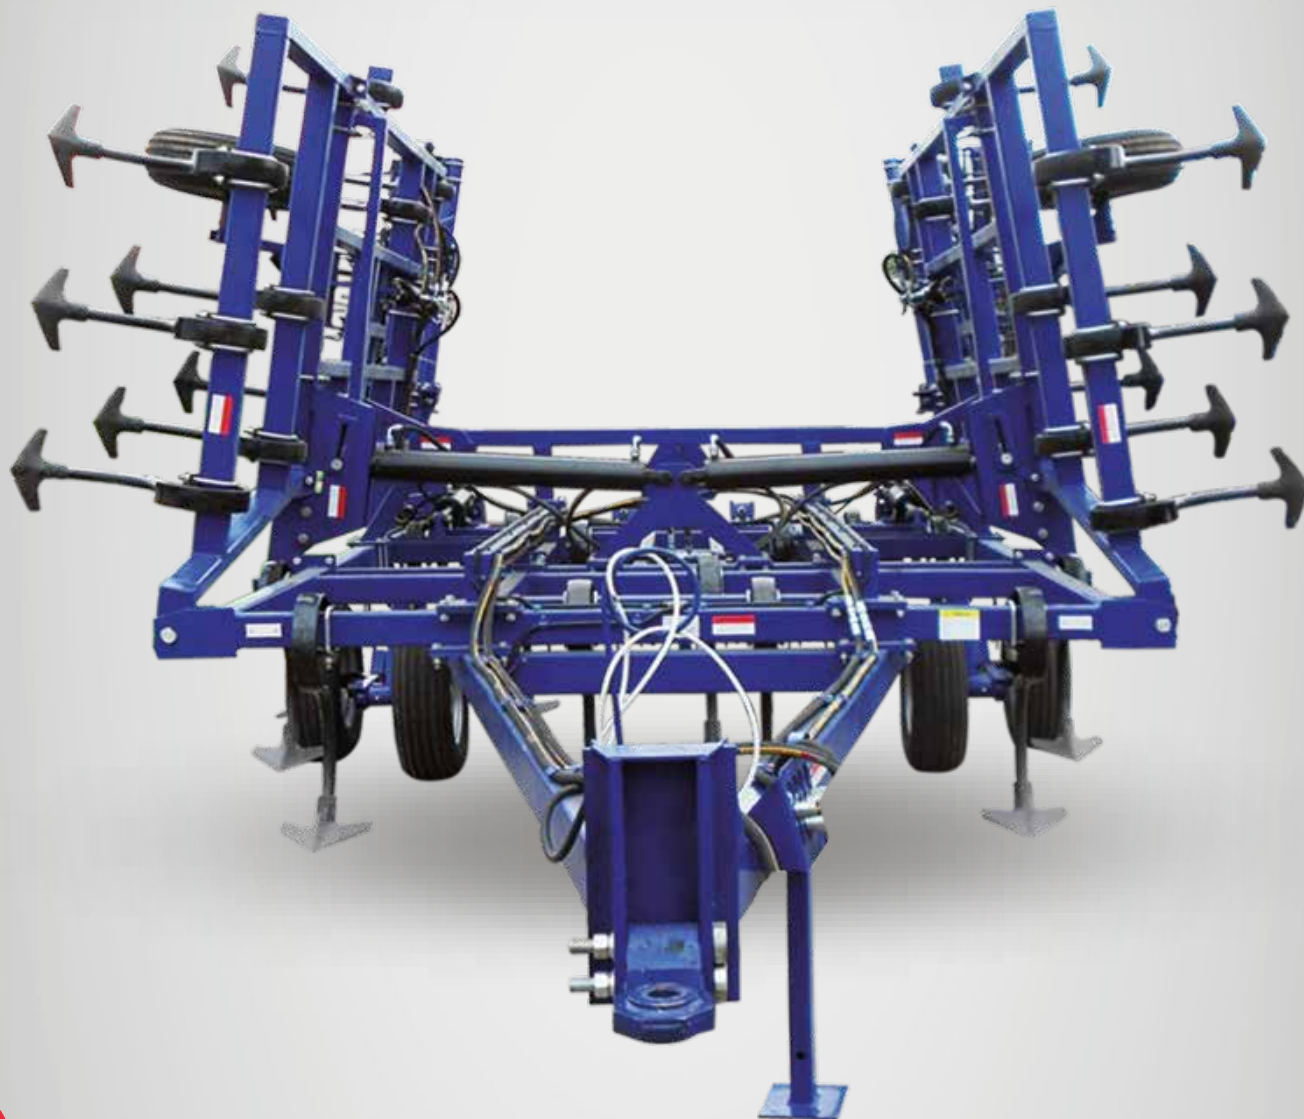

Прицепный

5-15 см

10 км/год

120-175
к.с

6-6,5 га

L 8425 мм
b 4000 мм
h 2740 мм

BELLOSTA

38 шт

Габариты в рабочем положении, Д*Ш*В, м

8,425x6,9x1,355

Ширина захвата, м

6,9

Технические характеристики

Мощность трактора, л.с.

120-175

Рабочая скорость, км/ч