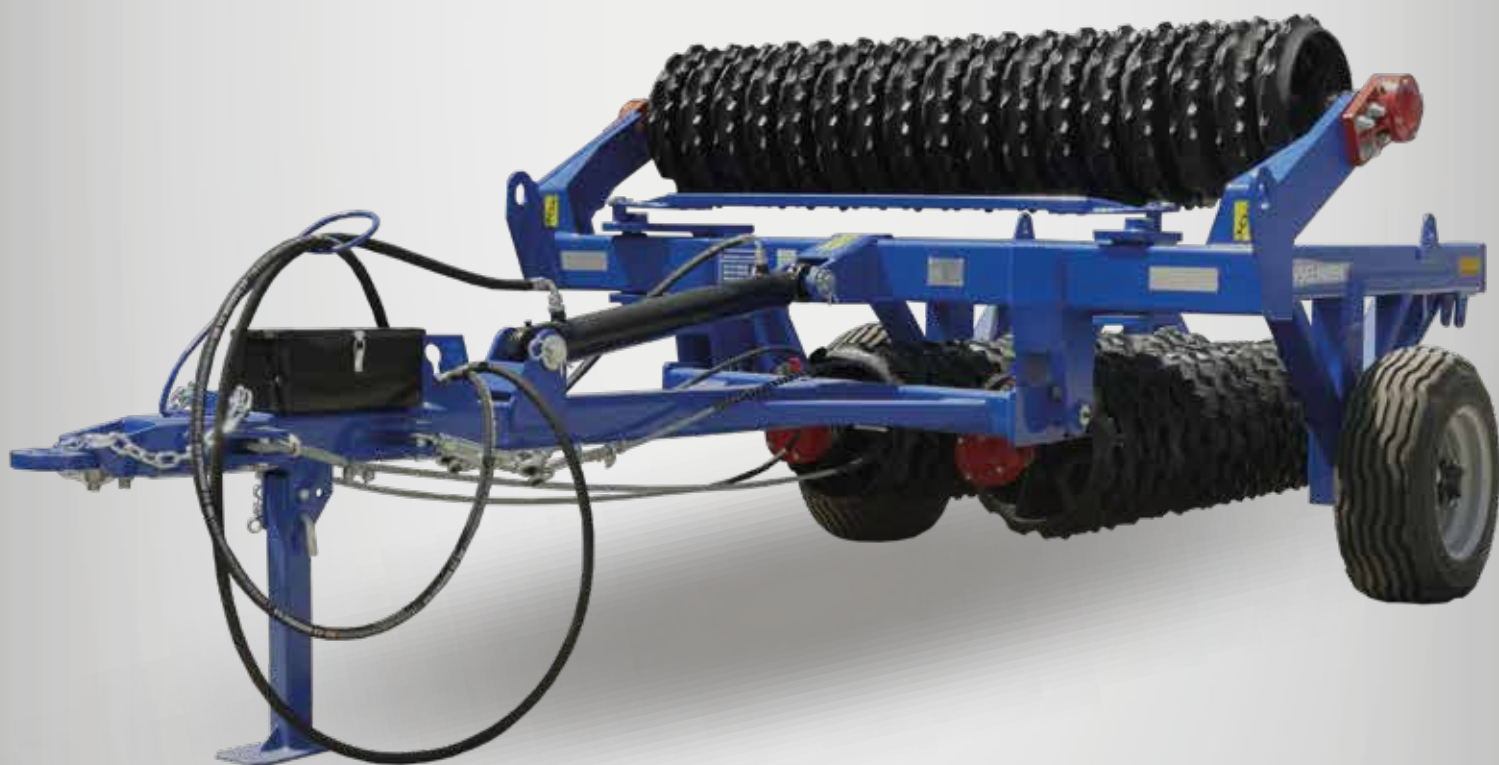

ОРЕХОВСЕЛЬМАШ

ООО «Ореховсельмаш»

Код ЄДРПОУ 37260645

ИНН 372606408147

№ свидетельства 100336366

п/р UA65313399000026005060728858 в

Запорожском РУ АО КБ "Приватбанк" г.

Запорожье МФО 313399

Юридический адрес:

70500, Запорожская обл.,

Г.Орехов, Привокзальная, д. 2ж

Почтовый адрес:

70500, Запорожская обл.,

Г.Орехов, Привокзальная, д. 2ж

КАТОК ПРИКАТЫВАЮЩИЙ КЗК-6

Размеры и вес

Вес, кг 2200/2500

Ширина захвата, м 6

Технические характеристики

Мощность трактора, л.с. 80

Рабочая скорость, км/ч 15-25

Производительность

Производительность, га/ч 4,8-7,2