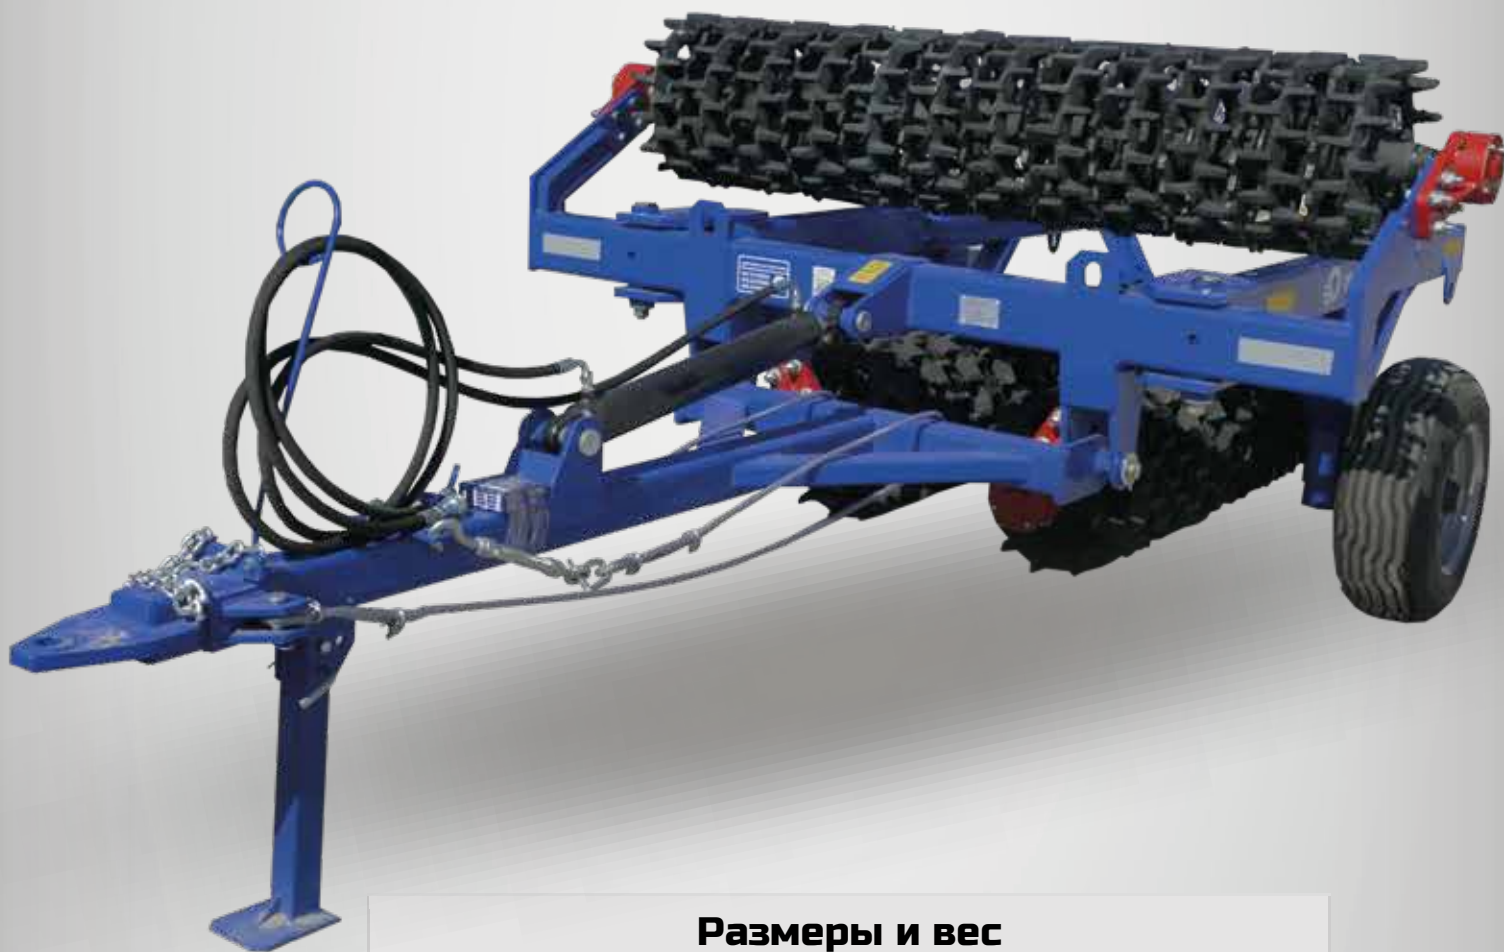

ОРЕХОВСЕЛ'МАШ

ООО «Ореховсельмаш»

Код ЕДРПОУ 37260645

ИНН 372606408147

№ свидетельства 100336366

п/р UA65313399000026005060728858 в

Запорожском РУ АО КБ "Приватбанк" г.

Запорожье МФО 313399

Юридический адрес:

70500, Запорожская обл.,

Г.Орехов, Привокзальная, д. 2ж

Почтовый адрес:

70500, Запорожская обл.,

Г.Орехов, Привокзальная, д. 2ж

КАТОК ПРИКАТЫВАЮЩИЙ КЗШ-6

6 м

1,4

4,8 - 7,2
т/год

15-25
км/год

до 20
км/год

500 мм

L 4800 мм
b 2500 мм
h 1600 мм

203 500 грн

Размеры и вес

Вес, кг 2200/2500

Ширина захвата, м 6

Технические характеристики

Мощность трактора, л.с. 80

Рабочая скорость, км/ч 15-25

Производительность

Производительность, га/ч 4,8-7,2