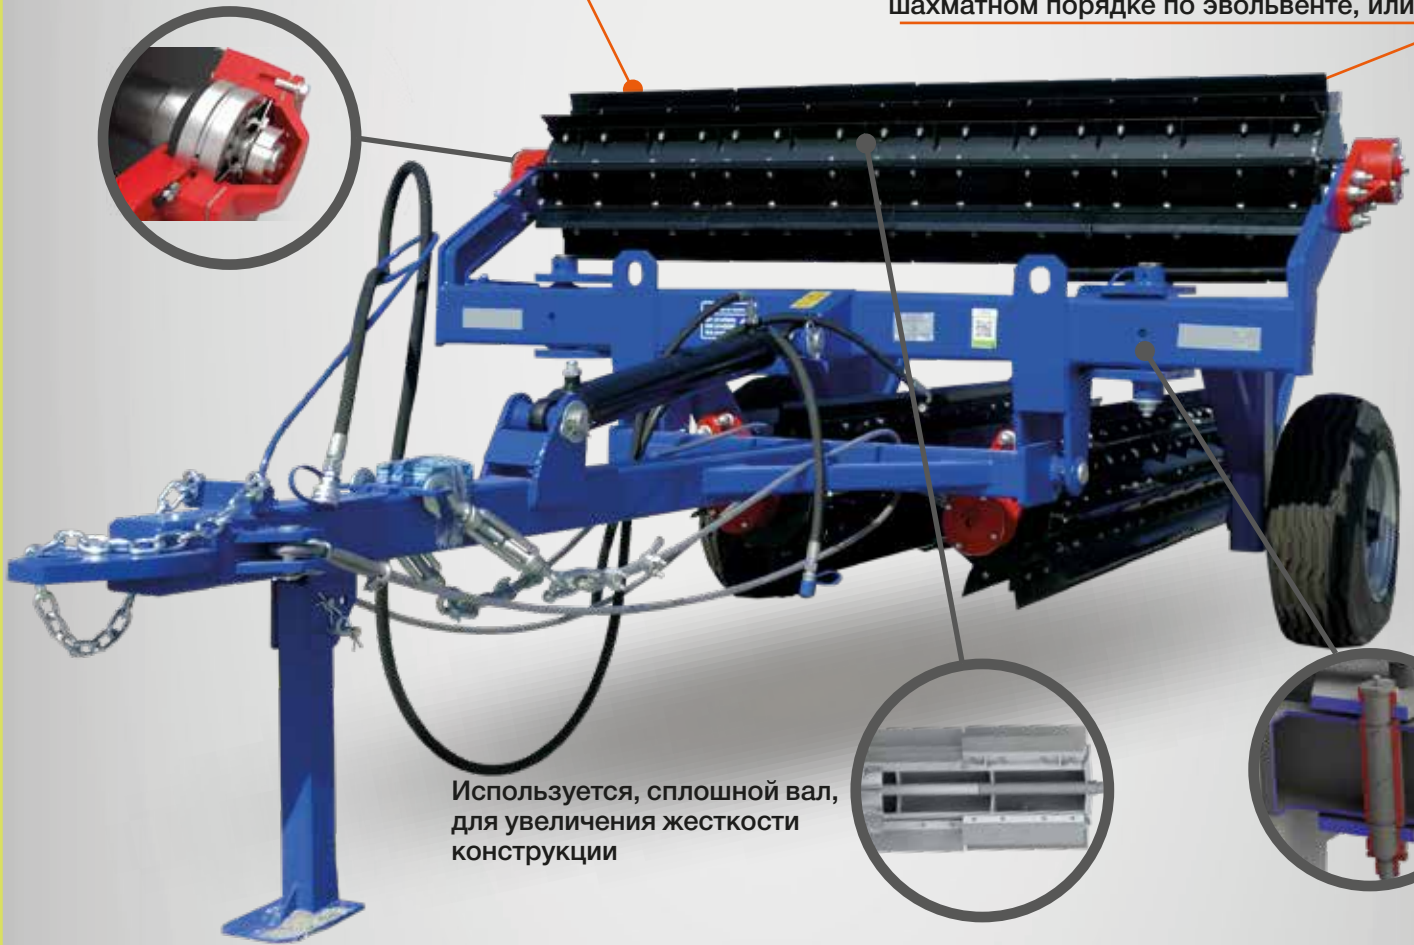

9 рядов, двусторонних рубящих ножей,
10мм толщиной. 6 сегментов в ряду

Возможно расположение ножей барабана в
шахматном порядке по эвольвенте, или прямые

Используется, сплошной вал,
для увеличения жесткости
конструкции