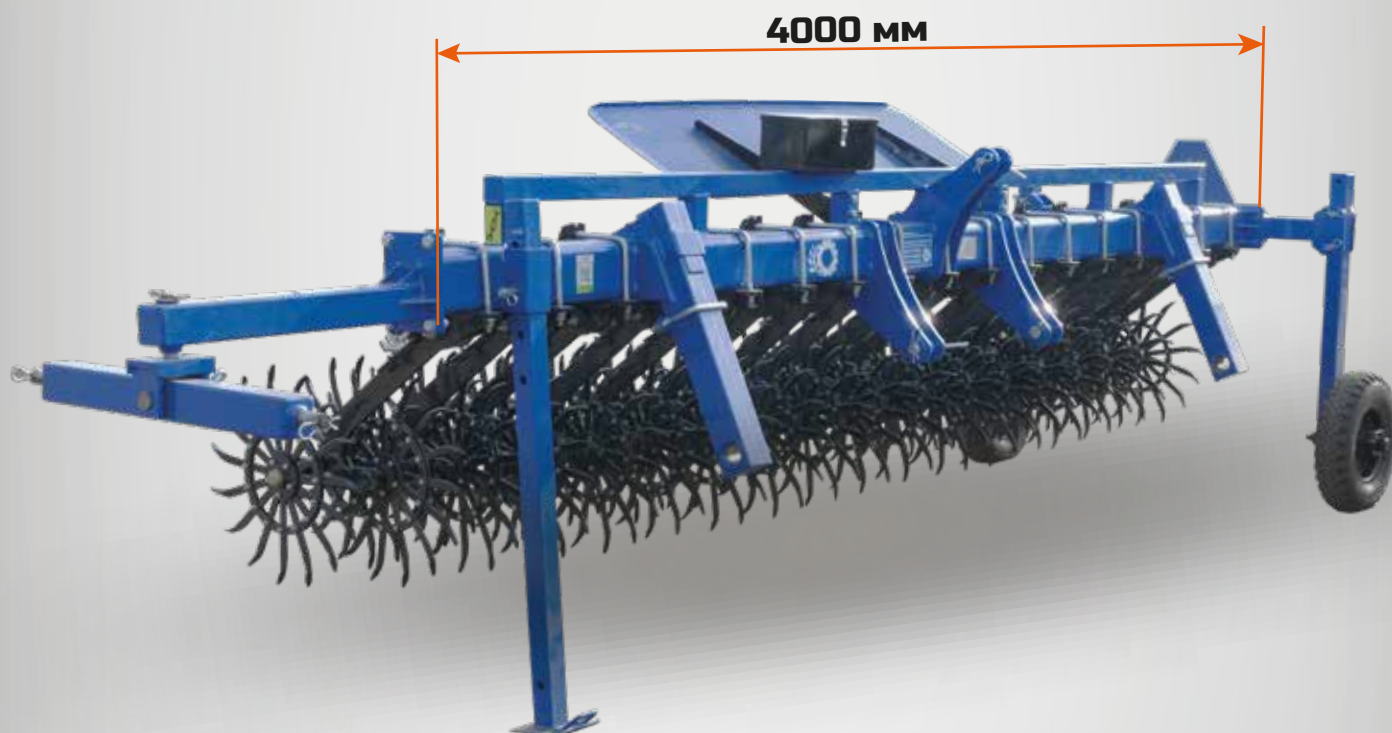

ОРЕХОВСЕЛЬМАШ

ООО «Ореховсельмаш»

Код ЕДРПОУ 37260645

ИНН 372606408147

№ свидетельства 100336366

п/р UA65313399000026005060728858 в

Запорожском РУ АО КБ "Приватбанк" г.

Запорожье МФО 313399

Юридический адрес:

70500, Запорожская обл.,

Г.Орехов, Привокзальная, д. 2ж

Почтовый адрес:

70500, Запорожская обл.,

Г.Орехов, Привокзальная, д. 2ж

БОРОНА РОТАЦИОННАЯ БР-4

от 40 л.с.

16 км/ч

4 м

12 га/час

1280 кг

34/17 шт

6 см

181 000 грн