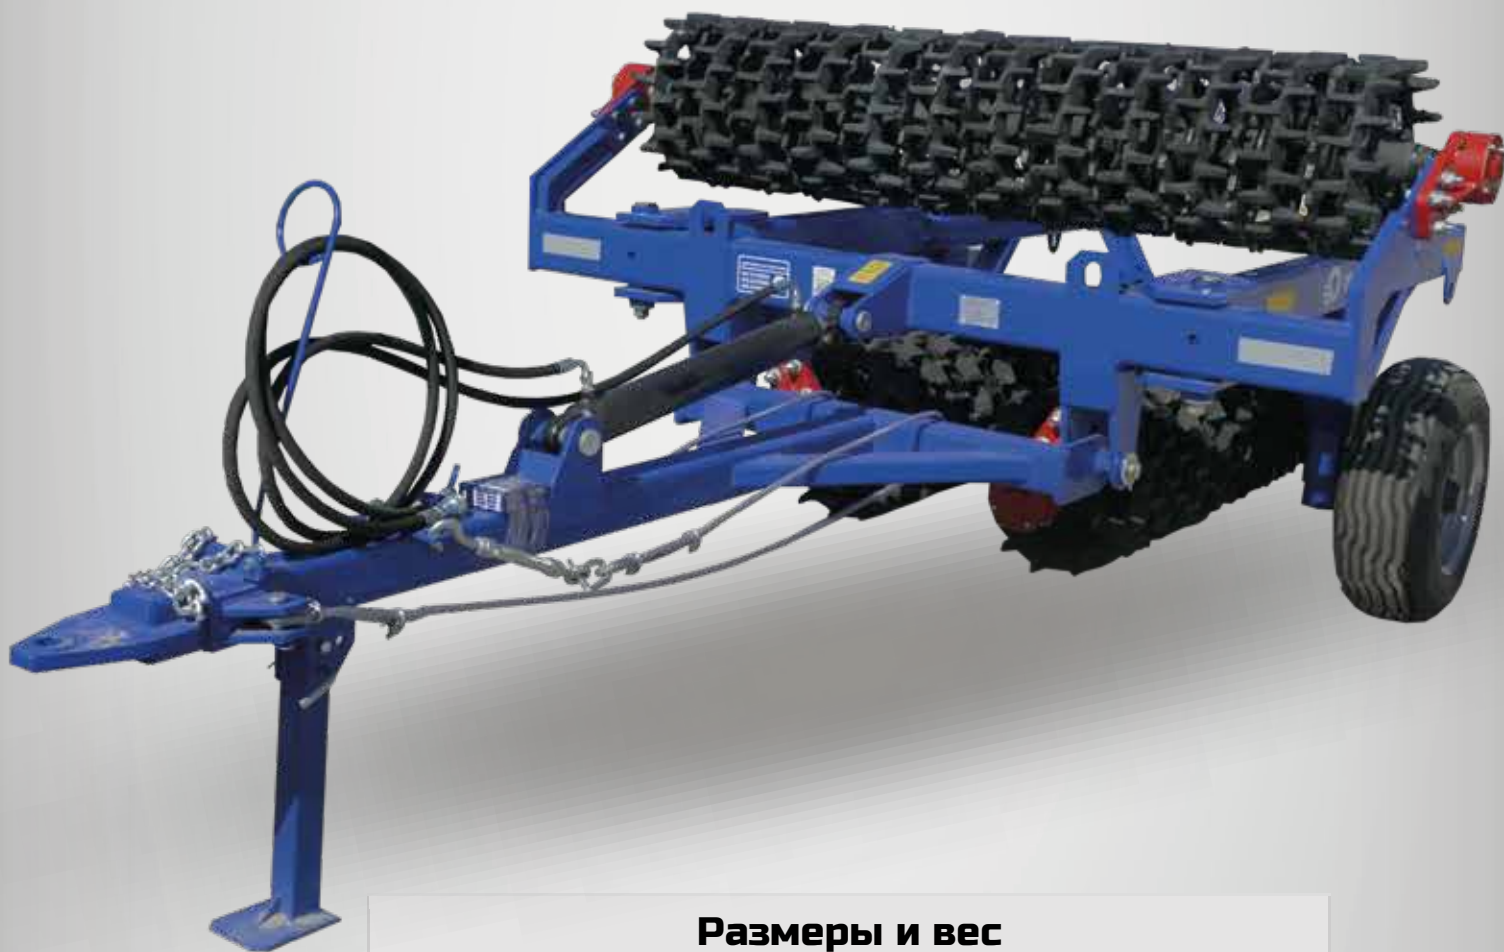

ОРЕХОВСЕЛ'МАШ

ООО «Ореховсельмаш»

Код ЕДРПОУ 37260645

ИНН 372606408147

№ свидетельства 100336366

п/р UA65313399000026005060728858 в

Запорожском РУ АО КБ "Приватбанк" г.

Запорожье МФО 313399

Юридический адрес:

70500, Запорожская обл.,

Г.Орехов, Привокзальная, д. 2ж

Почтовый адрес:

70500, Запорожская обл.,

Г.Орехов, Привокзальная, д. 2ж

КАТОК ПРИКАТЫВАЮЩИЙ КЗШ-6

6 м

1,4

4,8 - 7,2
т/год

15-25
км/год

до 20
км/год

460 мм

L 4800 мм
b 2500 мм
h 1600 мм

270 000 грн

Размеры и вес

Вес, кг 2200/2500

Ширина захвата, м 6

Технические характеристики

Мощность трактора, л.с. 80

Рабочая скорость, км/ч 15-25

Производительность

Производительность, га/ч 4,8-7,2