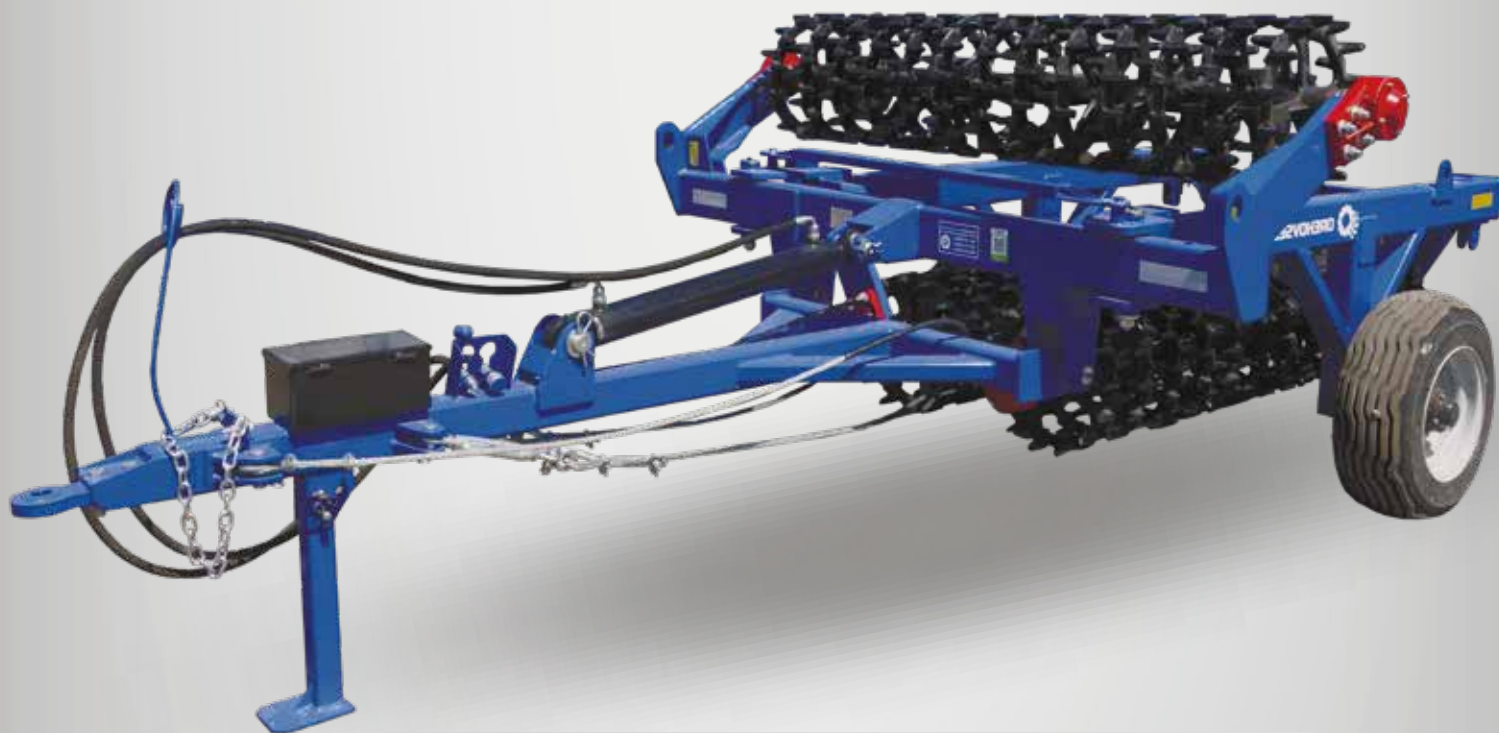

ОРЕХОВСЕЛЬМАШ

ООО «Ореховсельмаш»

Код ЄДРПОУ 37260645

ИНН 372606408147

№ свидетельства 100336366

п/р UA65313399000026005060728858 в

Запорожском РУ АО КБ "Приватбанк" г.

Запорожье МФО 313399

Юридический адрес:

70500, Запорожская обл.,

Г.Орехов, Привокзальная, д. 2ж

Почтовый адрес:

70500, Запорожская обл.,

Г.Орехов, Привокзальная, д. 2ж

КАТОК ПРИКАТЫВАЮЩИЙ ККШ-6

Размеры и вес

Вес, кг 2200/2500

Ширина захвата, м 6

Технические характеристики

Мощность трактора, л.с. 80

Рабочая скорость, км/ч 15-25

Производительность

Производительность, га/ч 4,8-7,2