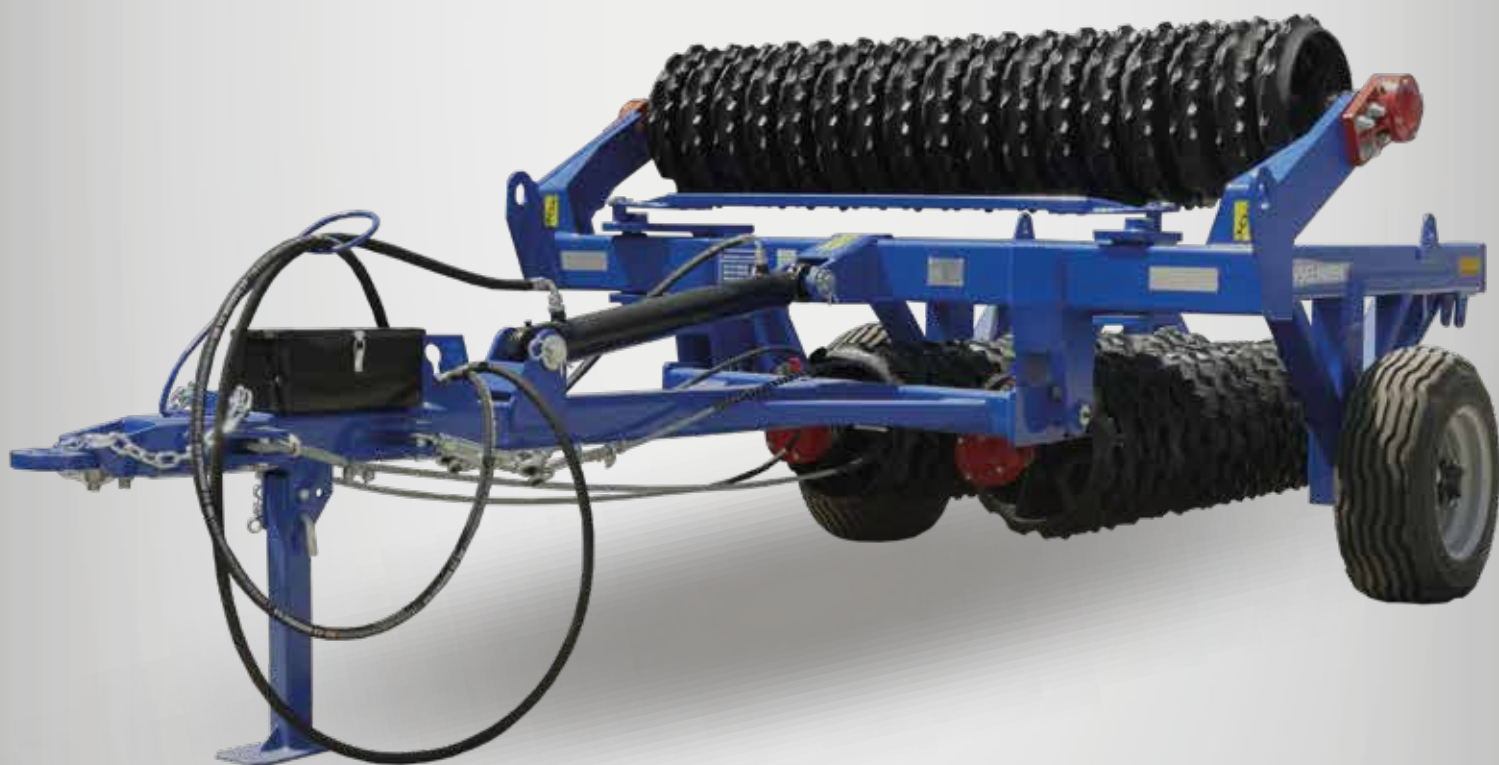

## КАТОК ПРИКАТЫВАЮЩИЙ КЗК-6

### Размеры и вес

**Вес, кг** **2800**

**Ширина захвата, м** **6**