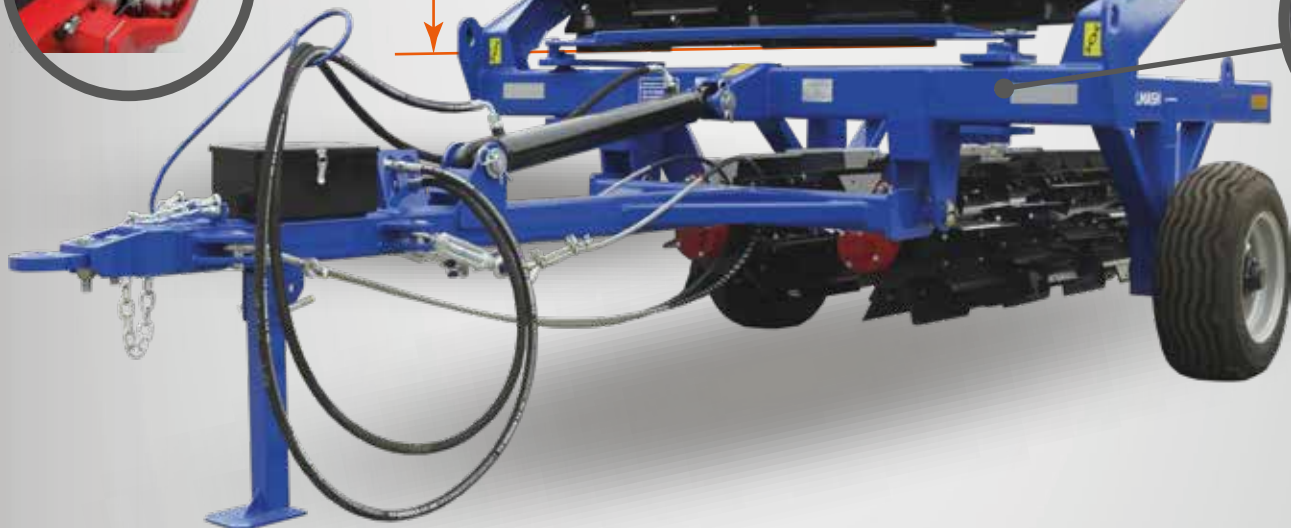

Размеры и вес

Вес, кг 2200/2500

Ширина захвата, м 6

Технические характеристики

Мощность трактора, л.с. 80

Рабочая скорость, км/ч 15-25

Производительность

Производительность, га/ч 4,8-7,2